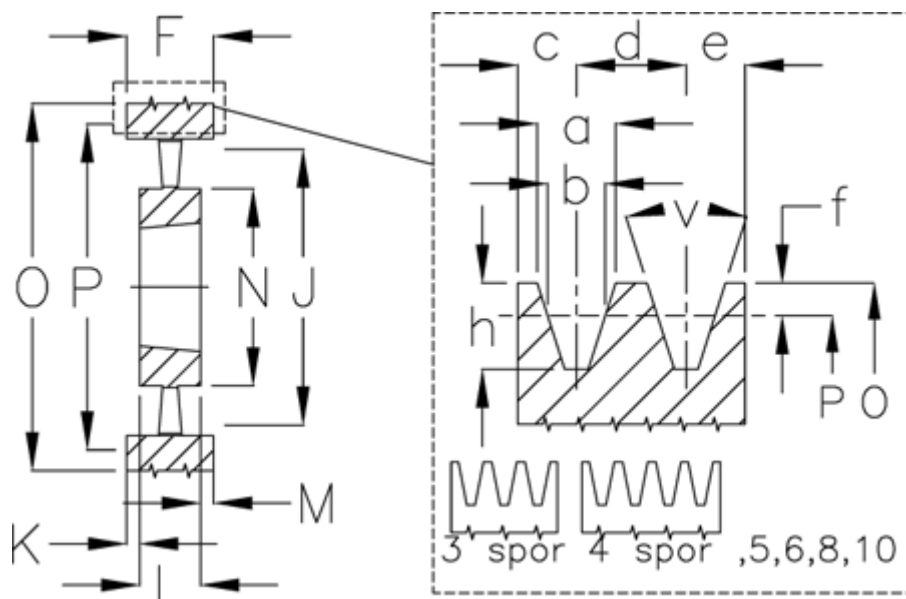

Varenummer: 604111080008
 Beskrivelse: Kileremsskive SPB 800/8 TL4545

Mål

a	= 16.3	F	= 158	O	= 807.0
Antal spór	= 8	For bøsning	= 4545	P	= 800
b	= 14.0	h	= 17.5	Type	= SPB
Bøsning ø max.	= 110	J	= 754	v	= 38 grader
c	= 12.5	K	= 22		
d	= 19.0	L	= 114		
e	= 12.5	m	= 22		
f	= 3.5	N	= 242		